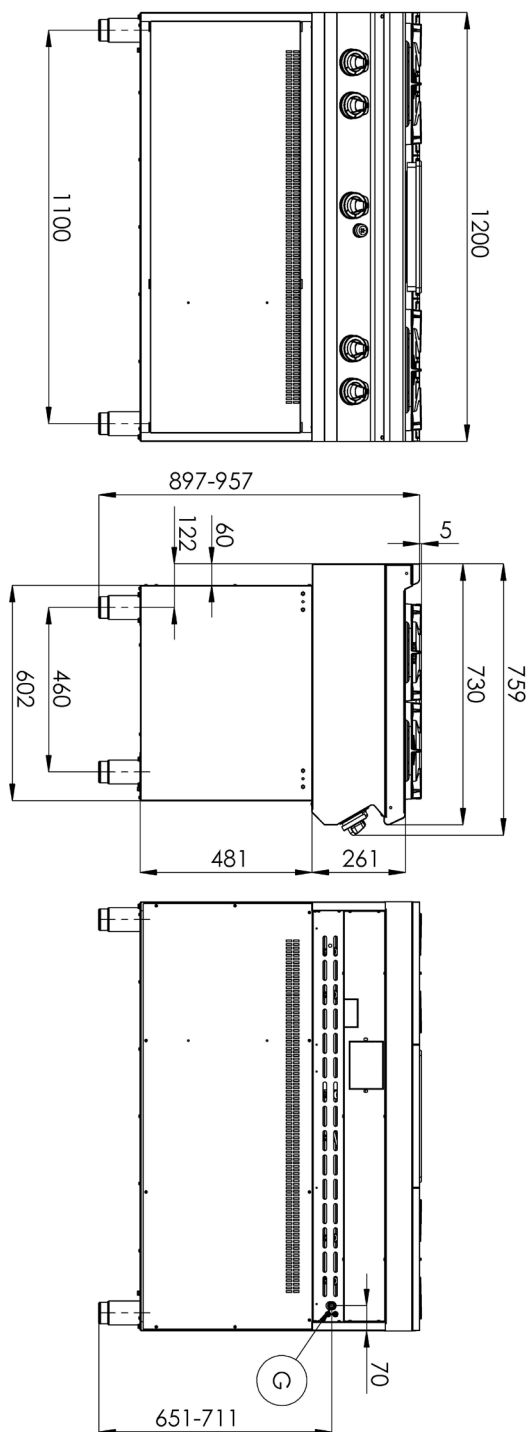

<b>Sap kód</b>	00019433	<b>Počet zón</b>	5
<b>Šířka netto [mm]</b>	1200	<b>Příkon zóny 1 [kW]</b>	4
<b>Hloubka netto [mm]</b>	730	<b>Příkon zóny 2 [kW]</b>	8,5
<b>Výška netto [mm]</b>	900	<b>Příkon zóny 3 [kW]</b>	6,6
<b>Hmotnost netto [kg]</b>	134.50	<b>Příkon zóny 4 [kW]</b>	8,5
<b>Výkon plynový [kW]</b>	36.100	<b>Příkon zóny 5 [kW]</b>	8,5
<b>Druh připojení plynu</b>	Zemní plyn, propan butan	<b>Rozměry tálu [mm x mm]</b>	370 x 545

# Technický list

Technický výkres

### Sporák tálový plynový s podstavbou

<b>Model</b>	<b>Sap kód</b>	00019433
STPS 7120 G	<b>Skupina artiklů</b>	Sporáky

**1. Sap kód:**

00019433

**2. Šířka netto [mm]:**

1200

**3. Hloubka netto [mm]:**

730

**4. Výška netto [mm]:**

900

**5. Hmotnost netto [kg]:**

134.50

**6. Šířka brutto [mm]:**

1260

**7. Hloubka brutto [mm]:**

820